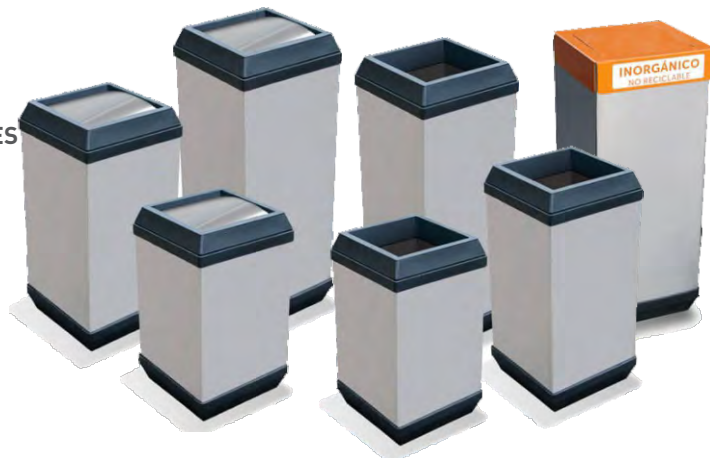

■ Acero inoxidable

GRENOBLE

CLAVE	NOMBRE	DIMENSIONES
AC-6040	Basurero con balancín	38 x 38 x 68H
AC-6320	Basurero con cenicero	38 x 38 x 65H
AC-6330	Basurero con tapa cónica	38 x 38 x 68H
AC-6030	Basurero balancín bombo	38 x 38 x 82H
AC-6340	Basurero bombo y boca lateral	38 x 38 x 82H
AC-6360	Basurero con boca abierta	38 x 38 x 68H
AC-6610	Basurero con tapa balancín	38 x 38 x 68H
AC-6600	Basurero con tapa cónica	38 x 38 x 68H