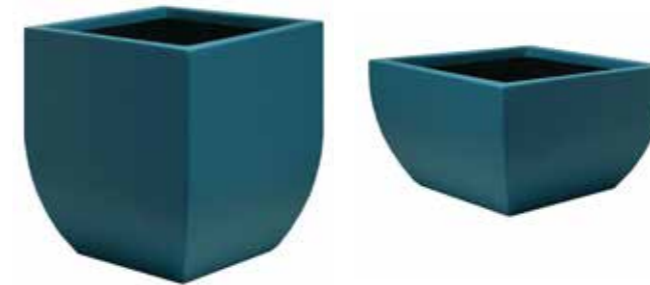

BONGOS

CLAVE	NOMBRE	BOCA X ALTURA
FI-1831	Chico corto	30x30 x 20H
FI-1832	Chico alto	30x30 x 40H
FI-1833	Mediano corto	50x50 x 30H
FI-1834	Mediano alto	50x50 x 60H

HOJAS

CLAVE	NOMBRE	BOCA X ALTURA
FI-1651	HOJAS mini	Diam 17 x 15H
FI-1652	HOJAS chica	Diam 31 x 25H
FI-1653	HOJAS mediana	Diam 43 x 36H