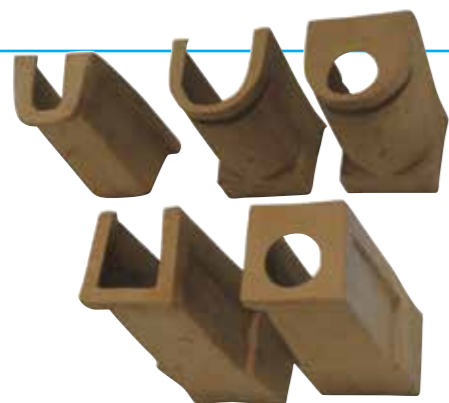

Rugosas o imitación madera

COLUMNAS

CLAVE	NOMBRE	DIMENSIONES
FI-4103	Capitel Corintio	Diam 60 x 75H
FI-4104	Capitel Dorico	Diam 60 x 70H
FI-4105	Lisa 60	Diam 60 x 100H
FI-4106	Cantera 20	Diam 20 x 75H
FI-4107	Cantera 30	Diam 30 x 100H
FI-4108	Base Dorica	Diam 30 x 30H
FI-4109	Base Bigoncio	50x50 x 12H

MORILLOS

CLAVE	NOMBRE	DIMENSIONES
FI-4211	Chico	Diam 10 x 100
FI-4212	Mediano	Diam 20 x 100

ARQUITECTÓNICOS

GÁRGOLAS

CLAVE	NOMBRE	DIMENSIONES
FI-4301	Rústica abierta	24 x 13 x 13H
FI-4302	Rústica cerrada	24 x 13 x 13H
FI-4308	Sencilla	27 x 16 x 10H
FI-4311	Cuadrada abierta	35 x 11 x 11H
FI-4312	Cuadrada cerrada	35 x 11 x 11H
FI-4318	Redonda abierta	27 x 10 x 10H
FI-4319	Redonda cerrada	27 x 10 x 10H