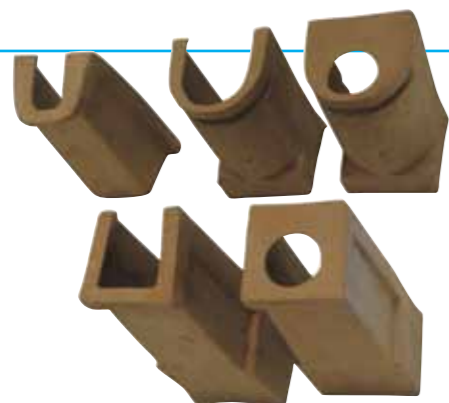

GÁRGOLAS

CLAVE	NOMBRE	DIMENSIONES
FI-4301	Rústica abierta	24 x 13 x 13H
FI-4302	Rústica cerrada	24 x 13 x 13H
FI-4308	Sencilla	27 x 16 x 10H
FI-4311	Cuadrada abierta	35 x 11 x 11H
FI-4312	Cuadrada cerrada	35 x 11 x 11H
FI-4318	Redonda abierta	27 x 10 x 10H
FI-4319	Redonda cerrada	27 x 10 x 10H